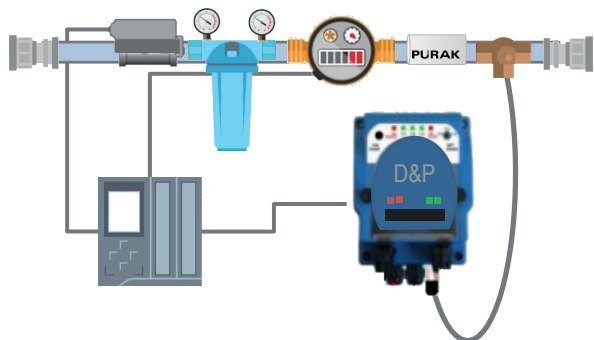

COD. DEP41-I 1/2

EN	IT
Solenoid valve	Valvola automatica
Filter	Filtro
Pressure regulator	Regolatore di pressione
Magnetic Limescale Remover	Anticalcare magnetico
Electric pump (to be defined)	Pompa elettrica (da definire)
Pipes and connectors 1 1/2"	Tubi e raccorderia 1 1/2"
PLC remote control	PLC controllo da remoto

Order had to be completed with doser model and pipes and connection material (PP, CPVC, stainless steel, galvanized steel, aluminum)

L'ordine deve essere completato con la scelta del modello del dosatore ed il materiale delle connessioni e delle tubazioni (PP, CPVC, acciaio INOX, acciaio zincato, alluminio)

EN INSTALLATION KITS - ELECTRIC PUMPS

IT IMPIANTI CHIAVI IN MANO - POMPE ELETTRICHE

COD. DEP42-3/4

EN	IT
Solenoid valve	Valvola automatica
Filter	Filtro
Pressure regulator	Regolatore di pressione
Pulse liter counter	Contaltri lancia-impulsi
Magnetic Limescale Remover	Anticalcare magnetico
Electric pump (to be defined)	Pompa elettrica (da definire)
Pipes and connectors 3/4"	Tubi e raccorderia 3/4"

COD. DEP42-I

EN	IT
Solenoid valve	Valvola automatica
Filter	Filtro
Pressure regulator	Regolatore di pressione
Pulse liter counter	Contaltri lancia-impulsi
Magnetic Limescale Remover	Anticalcare magnetico
Electric pump (to be defined)	Pompa elettrica (da definire)
Pipes and connectors 1"	Tubi e raccorderia 1"