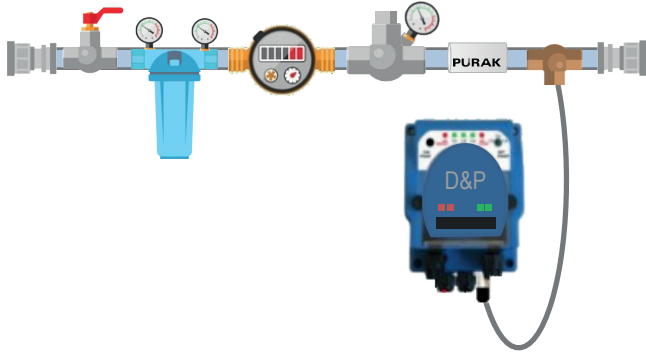

COD. DEP39-I 1/2

EN	IT
Tap	Rubinetto
Filter	Filtro
Pressure regulator	Regolatore di pressione
Magnetic Limescale Remover	Anticalcare magnetico
Electric pump (to be defined)	Pompa elettrica (da definire)
Pipes and connectors 1 1/2"	Tubi e raccorderia 1 1/2"

Kits are fully integrable and retrofittable with dosing pumps in existing installations, of any brand and type.

I kit sono completamente integrabili e retrofittabili con pompe dosatrici in installazioni già esistenti, di qualsiasi marca e tipo.

EN INSTALLATION KITS - ELECTRIC PUMPS

IT IMPIANTI CHIAVI IN MANO - POMPE ELETTRICHE

COD. DEP40-3/4

EN	IT
Tap	Rubinetto
Filter	Filtro
Liter counter	Contalitri
Pressure regulator	Regolatore di pressione
Magnetic Limescale Remover	Anticalcare magnetico
Electric pump (to be defined)	Pompa elettrica (da definire)
Pipes and connectors 3/4"	Tubi e raccorderia 3/4"