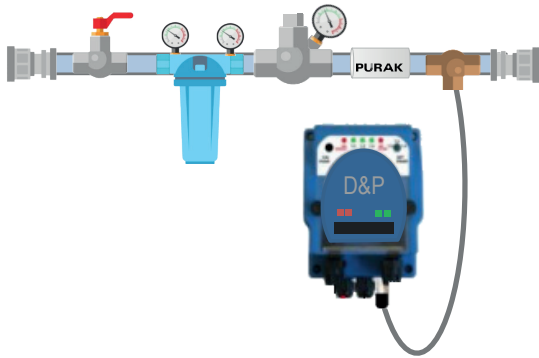

EN	IT
Tap	Rubinetto
Filter	Filtro
Pressure regulator	Regolatore di pressione
Electric pump (to be defined)	Pompa elettrica (da definire)
Pipes and connectors 1 1/2"	Tubi e raccorderia 1 1/2"

Kits are fully integrable and retrofittable with dosing pumps in existing installations, of any brand and type.

I kit sono completamente integrabili e retrofittabili con pompe dosatrici in installazioni già esistenti, di qualsiasi marca e tipo.

Order had to be completed with doser model and pipes and connection material (PP, CPVC, stainless steel, galvanized steel, aluminum)

L'ordine deve essere completato con la scelta del modello del dosatore ed il materiale delle connessioni e delle tubazioni (PP, CPVC, acciaio INOX, acciaio zincato, alluminio)

EN INSTALLATION KITS - ELECTRIC PUMPS

IT IMPIANTI CHIAVI IN MANO - POMPE ELETTRICHE

COD. DEP39-3/4

EN	IT
Tap	Rubinetto
Filter	Filtro
Pressure regulator	Regolatore di pressione
Magnetic Limescale Remover	Anticalcare magnetico
Electric pump (to be defined)	Pompa elettrica (da definire)
Pipes and connectors 3/4"	Tubi e raccorderia 3/4"