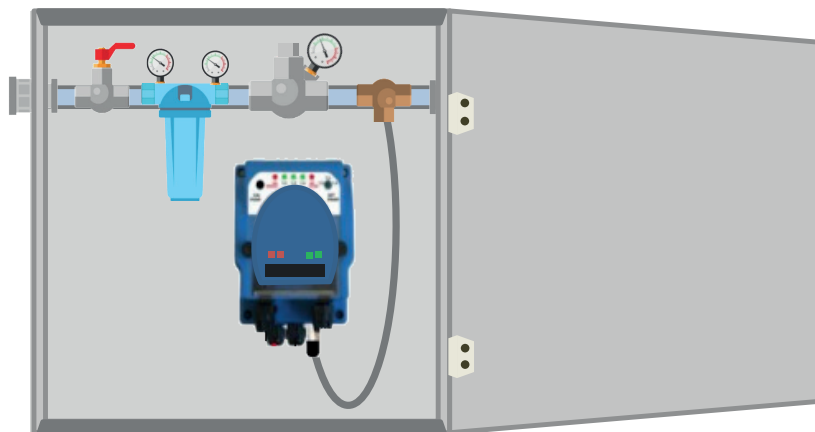

EN ACCESSORIES - FIXING FRAMES & BOXES

IT ACCESSORI - TELAI E BOX PER INSTALLAZIONE KIT

EN All installation kits can be ordered complete with aluminum protection box.
Order code: DEP-XXB

IT Tutti i kit di installazione possono essere ordinati completi di box di protezione in alluminio.
Codice d'ordine: DEP-XXB