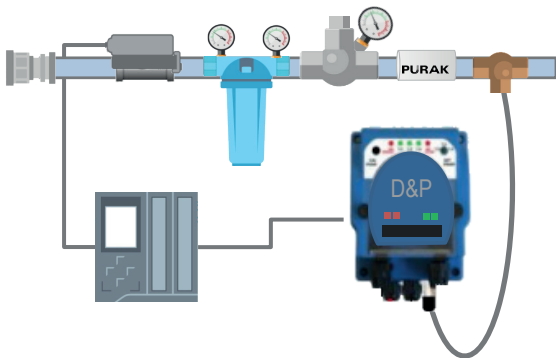

COD. DEP40-I 1/2

EN	IT
Tap	Rubinetto
Filter	Filtro
Liter counter	Contalitri
Pressure regulator	Regolatore di pressione
Magnetic Limescale Remover	Anticalcare magnetico
Electric pump (to be defined)	Pompa elettrica (da definire)
Pipes and connectors 1 1/2"	Tubi e raccorderia 1 1/2"

Kits are fully integrable and retrofittable with dosing pumps in existing installations, of any brand and type.

I kit sono completamente integrabili e retrofittabili con pompe dosatrici in installazioni già esistenti, di qualsiasi marca e tipo.

EN INSTALLATION KITS - ELECTRIC PUMPS

IT IMPIANTI CHIAVI IN MANO - POMPE ELETTRICHE

COD. DEP41-3/4

EN	IT
Solenoid Valve	Valvola automatica
Filter	Filtro
Pressure regulator	Regolatore di pressione
Magnetic Limescale Remover	Anticalcare magnetico
Electric pump (to be defined)	Pompa elettrica (da definire)
Pipes and connectors 3/4"	Tubi e raccorderia 3/4"
PLC remote control	PLC controllo da remoto

COD. DEP41-I

EN	IT
Solenoid Valve	Valvola automatica
Filter	Filtro
Pressure regulator	Regolatore di pressione
Magnetic Limescale Remover	Anticalcare magnetico
Electric pump (to be defined)	Pompa elettrica (da definire)
Pipes and connectors 1"	Tubi e raccorderia 1"
PLC remote control	PLC controllo da remoto