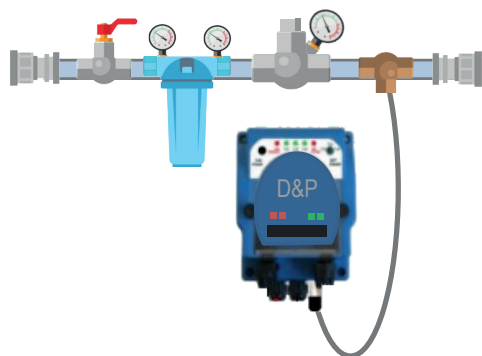

ELECTRIC DOSING PUMPS INSTALLATION KITS
KIT D'INSTALLAZIONE CON POMPA ELETTRICA

EN INSTALLATION KITS - ELECTRIC PUMPS

IT IMPIANTI CHIAVI IN MANO - POMPE ELETTRICHE

COD. DEP38-3/4

EN	IT
Tap	Rubinetto
Filter	Filtro
Pressure regulator	Regolatore di pressione
Electric pump (to be defined)	Pompa elettrica (da definire)
Pipes and connectors 3/4"	Tubi e raccorderia 3/4"

COD. DEP38-1

EN	IT
Tap	Rubinetto
Filter	Filtro
Pressure regulator	Regolatore di pressione
Electric pump (to be defined)	Pompa elettrica (da definire)
Pipes and connectors 1"	Tubi e raccorderia 1"

COD. DEP38-1 1/2

EN	IT
Tap	Rubinetto
Filter	Filtro
Pressure regulator	Regolatore di pressione
Electric pump (to be defined)	Pompa elettrica (da definire)
Pipes and connectors 1 1/2"	Tubi e raccorderia 1 1/2"

Kits are fully integrable and retrofittable with dosing pumps in existing installations, of any brand and type.